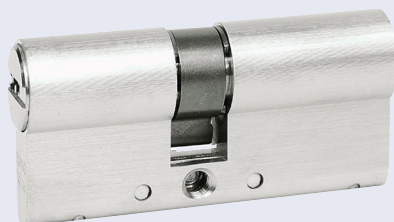

Obj.kód	Popis	Název	Balící jednotka	Cena	Součást kufru
0611-31041-1	bubínkové stavítko 1	EXR.BUB.STAV.SP1-6	100 ks	100 Kč	ANO
0611-31041-2	bubínkové stavítko 2	EXR.BUB.STAV.SP1-6	100 ks	100 Kč	ANO
0611-31041-3	bubínkové stavítko 3	EXR.BUB.STAV.SP1-6	100 ks	100 Kč	ANO
0611-31041-4	bubínkové stavítko 4	EXR.BUB.STAV.SP1-6	100 ks	100 Kč	ANO
0611-31041-5	bubínkové stavítko 5	EXR.BUB.STAV.SP1-6	100 ks	100 Kč	ANO
0611-31041-6	bubínkové stavítko 6	EXR.BUB.STAV.SP1-6	100 ks	100 Kč	ANO
0611-31034-1	bubínkové stavítko pasivní 1	EXR.BUB.STAV.VR.1-3	100 ks	100 Kč	ANO
0611-31034-2	bubínkové stavítko pasivní 2	EXR.BUB.STAV.VR.1-3	100 ks	100 Kč	ANO
0611-31034-3	bubínkové stavítko pasivní 3	EXR.BUB.STAV.VR.1-3	100 ks	100 Kč	ANO
0611-31010	tělesové stavítko standard	EXR.TEL.STAV.STD	100 ks	100 Kč	ANO
0611-31003	tělesové stavítko houba	EXR.TEL.STAV.HOUBA	30 ks	75 Kč	ANO
0611-30990	tělesové stavítko ocel	EXR.TEL.STAV.OCEL	30 ks	75 Kč	ANO
0611-31027	stavítko bumping	EXR.TEL.STAV.BUMPING	30 ks	75 Kč	ANO
0611-30983	tělesová pružina malá	EXR.TEL.PRUZINA.MALA	100 ks	70 Kč	ANO
0611-30976	tělesová pružina velká	EXR.TEL.PRUZINA.VELKA	100 ks	70 Kč	ANO
0611- 44430	tělesový PIN-IN-PIN set	EXR.TEL.PIN.IN.PIN.SET	1 sada (2 + 2 ks)	10 Kč	ANO
0611-31072	matrice klíčů	EXR.MATR.KL	1 sada (6 ks)	140 Kč	ANO
0611-31065	palec standard	EXR.PALEC	5 ks	35 Kč	ANO
0611-31058	spojka standard	EXR.SPOJKA.OV	5 ks	30 Kč	ANO
0611-30969	ségrovka	EXR.SEGROVKA	100 ks	150 Kč	ANO
0611-43969	palec BSZ i knoflíkový	EXR.BSZ.KN.PALEC	1 ks	90 Kč	NE
0611-32796	knoflík s nástavcem 30 mm - SET	EXR.KNOFLIK.30.SET	1 ks	75 Kč	NE
0611-32802	knoflík s nástavcem 35 mm - SET	EXR.KNOFLIK.35.SET	1 ks	75 Kč	NE
0611-32819	knoflík s nástavcem 40 mm - SET	EXR.KNOFLIK.40.SET	1 ks	75 Kč	NE
0611-32826	knoflík s nástavcem 45 mm - SET	EXR.KNOFLIK.45.SET	1 ks	75 Kč	NE
0611-32833	knoflík s nástavcem 50 mm - SET	EXR.KNOFLIK.50.SET	1 ks	75 Kč	NE
0611-32840	knoflík s nástavcem 55 mm - SET	EXR.KNOFLIK.55.SET	1 ks	75 Kč	NE
0611-31089	kufr pro servis	EXR.KUFR	1 ks	1000 Kč	
0611-29666	polotovary klíče	KPEUROXSTAR	1 ks	20 Kč	NE
0611-33458	vyřezaný klíč	KVEUROXSTAR	1 ks	150 Kč	NE