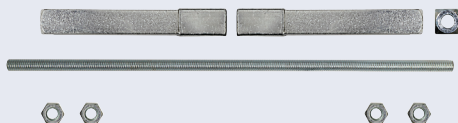

Čtyřhran pro panikový zámek

Obj.kód	Popis	Název	Cena
0150-22926	9x60 mm	RC.RA.8/9x60	240 Kč
0150-22933	9x80 mm	RC.RA.8/9x80	270 Kč
0150-22940	9x100 mm	RC.RA.8/9x100	300 Kč

Čtyřhran pro WC kličku

Obj.kód	Popis	Název	Cena
0337-22957	6x70 mm	RC.6x70.WC	45 Kč

Redukce čtyřhranů

Obj.kód	Popis	Název	Cena
0137-21776	redukce z 6x6 na 7x7 mm	RC.6/7x30	25 Kč
0137-33724	redukce z 6x6 na 8x8 mm	RC.6/8x20	25 Kč
0137-43310	redukce z 4x4 na 6x6 mm PVC	RC.4/6x25,PVC	25 Kč
0137-21783	redukce z 6x6 na 8x8 mm	RC.6/8x30	25 Kč
0137-21790	redukce z 8x8 na 8,5x8,5 mm	RC.8/8,5x30	25 Kč
0137-21806	redukce z 8x8 na 9x9 mm	RC.8/9x30	25 Kč
0137-21820	redukce z 9x9 na 10x10 mm	RC.9/10x30	25 Kč
0137-21813	redukce z 8x8 na 10x10 mm	RC.8/10x30	25 Kč

Šroub kliky M6

Obj.kód	Popis	Název	Cena
0337-22971		CRV.T.M6	10 Kč
0137-22964		CRV.F.M6	10 Kč