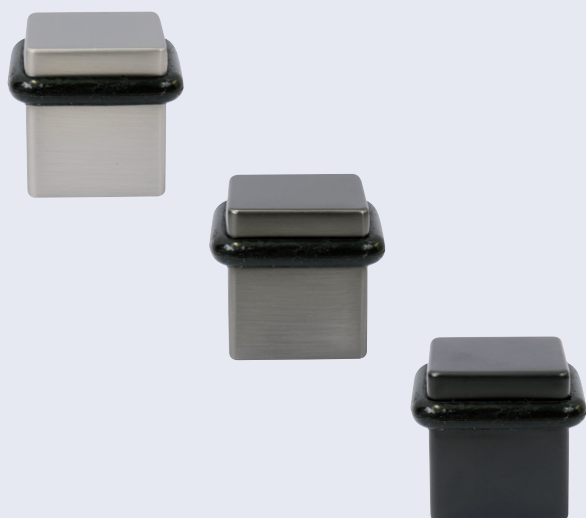

### RK.ZAR.BRIXEN

- Zamaková, dveřní, aretační zarážka. • Montáž do podlahy (vrtáním nebo lepením) a dveří (vrtáním). • Balení vč. montážního materiálu.
- Zarážka se zajistí otevřením dveřního křídla do spodní části zarážky (umístěné na podlaze) pootočením vnějšího prstence. Opětovným zatlačením do dveřního křídla zarážku odjistíte (vnější prstenc se pootočí do otevřené polohy).
- Montáž do podlahy (vrtáním nebo lepením) a dveří (vrtáním).
- Variabilní výška aretačního kolíku 2,5 – 17,5 mm.

VIDEO  
UKÁZKA  
FUNKCE

**Hmotnost netto:**

- 0,18 kg

**Povrch:**

- nikl matný (NIMAT)
- antracit (ANT)
- matná černá (CE)

**390 Kč**  
472 Kč vč. DPH

Obj. kód	Název	Pár/kus	Cena
0308-43822	RK.ZAR.BRIXEN.NIMAT	1 ks	390 Kč
0308-43839	RK.ZAR.BRIXEN.ANT	1 ks	390 Kč
0308-43846	RK.ZAR.BRIXEN.CE	1 ks	390 Kč

### RK.ZAR.ELBA

- Zamaková dveřní zarážka.
- Montáž do podlahy.
- Balení vč. montážního materiálu.

**Hmotnost netto:**

- 0,18 kg

**Povrch:**

- nikl matný (NIMAT)
- antracit (ANT)
- matná černá (CE)

Obj. kód	Název	Pár/kus	Cena
0308-43853	RK.ZAR.ELBA.NIMAT	1 ks	180 Kč
0308-43860	RK.ZAR.ELBA.ANT	1 ks	180 Kč
0308-43877	RK.ZAR.ELBA.CE	1 ks	180 Kč

## RK - HLINÍK

- Hliníkové kování na čtvercových rozetách s vratnou pružinou klik.
- Praktické 2 sady šroubů, bez nutnosti jejich zkracování pro dveře tloušťky 40 mm.
- Dodáváno pro tloušťku dveří 32–58 mm.
- Balení vč. spojovacího materiálu, vrtací šablony a návodu na montáž.
- V provedení WC, balení obsahuje čtyřhran o velikosti 6 x 6 mm a redukci 6/8 mm.