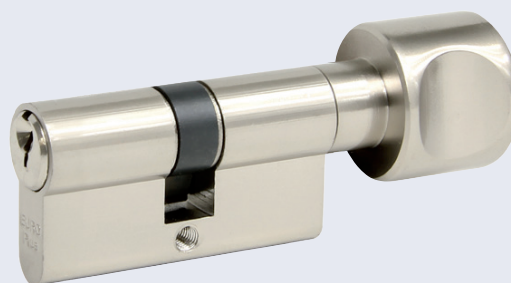

Obj. kód	Název	Cena
0613-43327	EP.K30/30.NI	334 Kč

EURO MINUS

- Extra krátká stavební vložka.
- 5stavítková (při nejkratší straně vložky 25 mm).
- 11 765 reálných kombinací klíče
- Volně kopírovatelný klíč.

Materiál vložky a klíčů:

- mosaz

Povrch: matný nikl (NI)

Balení obsahuje:

- 3 ks klíčů
- 2 ks šroubů 50 + 60 mm

od 384 Kč
465 Kč vč. DPH