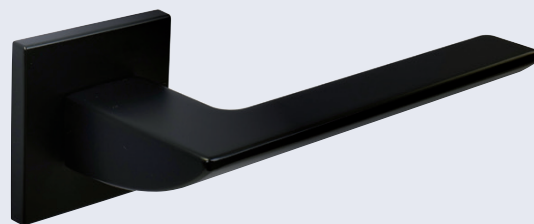

### RK.ZAR.BRIXEN

- Zamaková, dveřní, aretační zarážka. • Montáž do podlahy (vrtáním nebo lepením) a dveří (vrtáním). • Balení vč. montážního materiálu.
- Zarážka se zajistí otevřením dveřního křídla do spodní části zarážky (umístěné na podlaze) pootočením vnějšího prstence. Opětovným zatlačením do dveřního křídla zarážku odjistíte (vnější prstenc se pootočí do otevřené polohy).
- Montáž do podlahy (vrtáním nebo lepením) a dveří (vrtáním).
- Variabilní výška aretačního kolíku 2,5 – 17,5 mm.

### RK.ZAR.ELBA

- Zamaková dveřní zarážka.
- Montáž do podlahy.
- Balení vč. montážního materiálu.

**Hmotnost netto:**

- 0,18 kg

**Povrch:**

- nikl matný (NIMAT)
- antracit (ANT)
- matná černá (CE)

Obj. kód	Název	Pár/kus	Cena
0308-43853	RK.ZAR.ELBA.NIMAT	1 ks	180 Kč
0308-43860	RK.ZAR.ELBA.ANT	1 ks	180 Kč
0308-43877	RK.ZAR.ELBA.CE	1 ks	180 Kč

## RK - HLINÍK

- Hliníkové kování na čtvercových rozetách s vratnou pružinou klik.
- Praktické 2 sady šroubů, bez nutnosti jejich zkracování pro dveře tloušťky 40 mm.
- Dodáváno pro tloušťku dveří 32–58 mm.
- Balení vč. spojovacího materiálu, vrtací šablony a návodu na montáž.
- V provedení WC, balení obsahuje čtyřhran o velikosti 6 x 6 mm a redukci 6/8 mm.