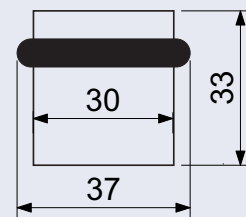

Obj. kód	Název	Pár/kus	Cena
0308-43853	RK.ZAR.ELBA.NIMAT	1 ks	180 Kč
0308-43860	RK.ZAR.ELBA.ANT	1 ks	180 Kč
0308-43877	RK.ZAR.ELBA.CE	1 ks	180 Kč