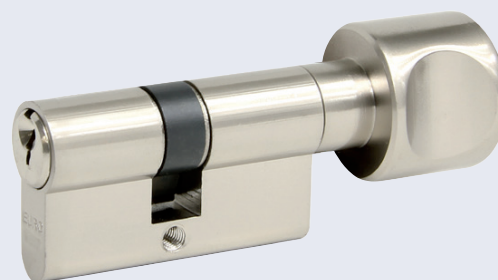

Obj. kód	Název	Cena
0614-43341	EM.25/35K.NI	384 Kč
0614-43358	EM.25/40K.NI	414 Kč