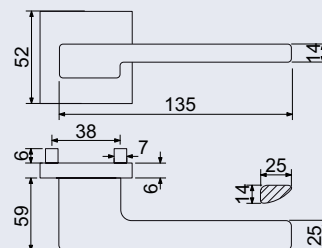

Povrch:

- matná černá (CE)

Obj. kód	Název	Pár/kus	Cena
0308-43792	RK.C36.MARANZA.PZ.CE	v páru	590 Kč
0308-43808	RK.C36.MARANZA.BB.CE	v páru	590 Kč
0308-43815	RK.C36.MARANZA.WC.CE	v páru	695 Kč

od 590 Kč
714 Kč vč. DPH

EURO PLUS

- Certifikováno dle EN 1303 kap. 7.

1 5 0 B 0 0 3 0

- Stavební 5stavítková vložka.
- 17.220 reálných kombinací klíče.
- Volně kopírovatelný klíč.

Materiál vložky a klíčů: mosaz

Povrch: matný nikl (NI),

Balení obsahuje: 3 ks klíčů a 2 ks šroubů 50+60 mm

- Standardně jsou vložky dodávány v krabičce.
- Možnost objednání v transparentním blistru + 9,-Kč/ks.

334 Kč
404 Kč vč. DPH