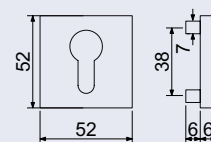

Povrch:

- matná černá (CE)

Obj. kód	Název	Pár/kus	Cena
0308-43792	RK.C36.MARANZA.PZ.CE	v páru	590 Kč
0308-43808	RK.C36.MARANZA.BB.CE	v páru	590 Kč
0308-43815	RK.C36.MARANZA.WC.CE	v páru	695 Kč

od 590 Kč
714 Kč vč. DPH

EURO PLUS

- Certifikováno dle EN 1303 kap. 7.

1 5 0 B 0 0 3 0

- Stavební 5stavítková vložka.
- 17.220 reálných kombinací klíče.
- Volně kopírovatelný klíč.

Materiál vložky a klíčů: mosaz

Povrch: matný nikl (NI),

Balení obsahuje: 3 ks klíčů a 2 ks šroubů 50+60 mm

- Standardně jsou vložky dodávány v krabičce.
- Možnost objednání v transparentním blistru + 9,-Kč/ks.

334 Kč
404 Kč vč. DPH