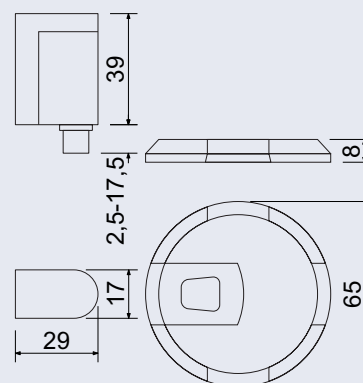

RK.ZAR.BRIXEN

- Zamaková, dveřní, aretační zarážka. • Montáž do podlahy (vrtáním nebo lepením) a dveří (vrtáním). • Balení vč. montážního materiálu.
- Zarážka se zajistí otevřením dveřního křídla do spodní části zarážky (umístěné na podlaze) pootočením vnějšího prstence. Opětovným zatlačením do dveřního křídla zarážku odjistíte (vnější prstenc se pootočí do otevřené polohy).
- Montáž do podlahy (vrtáním nebo lepením) a dveří (vrtáním).
- Variabilní výška aretačního kolíku 2,5 – 17,5 mm.

VIDEO
UKÁZKA
FUNKCE

Hmotnost netto:

- 0,18 kg

Povrch:

- nikl matný (NIMAT)
- antracit (ANT)
- matná černá (CE)