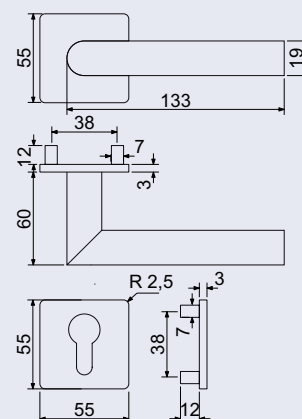

Povrch:

- matná nerez (N)

Obj. kód	Název	Pár/kus	Cena
0357-43495	RK.CML-FORM.PZ.N	v páru	660 Kč
0357-43488	RK.CML-FORM.BB.N	v páru	660 Kč
0357-43501	RK.CML-FORM.WC.N	v páru	830 Kč

RK.CML-FORM

Hmotnost netto:

- BB/PZ – 0,51 kg
- WC – 0,63 kg