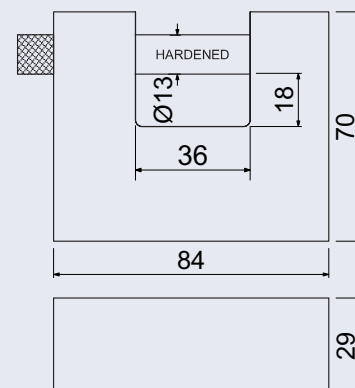

Obj. kód	Název	Cena
0758-43594	RV.GOLEM.84	315 Kč