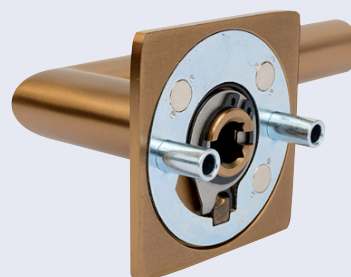

Nerezové kování

- Nerezové kování na čtvercových, magnetických rozetách s vratnou pružinou klik.
- Praktické 2 sady šroubů, bez nutnosti jejich zkracování pro dveře tloušťky 40 mm.
- Dodáváno pro tloušťku dveří 32–77 mm.
- Balení vč. spojovacího materiálu, vrtací šablony a návodu na montáž.
- V provedení WC, balení obsahuje čtyřhran o velikosti 6 x 6 mm a redukci 6/8 mm.

Povrch:

- matná nerez (N)
- matná černá (CE)
- měď (MD)

- Ocelová konstrukce rozety v systému FIX IN.
- Pevné sešroubování klik a rozet skrz dveře.
- Vystupující matice a vodící unašeče šroubů, zabraňují pootočení rozet.

120 Kč
145 Kč vč. DPH

RK.ZAR.001

- Nerezová dveřní zarážka
- Montáž do podlahy
- Balení vč. montážního materiálu

Výška/průměr: 24/43 mm

Hmotnost netto:

0,07 kg

Povrch:

- měď (MD)

Hmotnost netto:

0,22 kg

Obj. kód	Název	Cena
0758-43600	RV.02.CRN	270 Kč

315 Kč
381 Kč vč. DPH

RV.GOLEM.84

- Ocelový visací zámek s ochrannou rozetou proti odvrtání vložky.
- Třmen zámku HARDENED.
- Vložka zámku se šodpruženými stavítky.