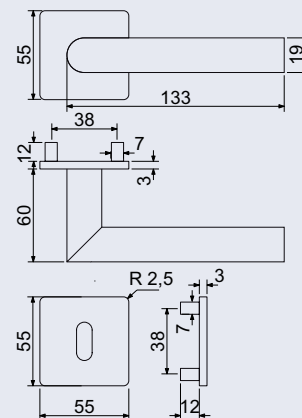

Povrch:

- matná černá (CE)

Obj. kód	Název	Pár/kus	Cena
0357-43525	RK.CML-FORM.PZ.CE	v páru	690 Kč
0357-43518	RK.CML-FORM.BB.CE	v páru	690 Kč
0357-43532	RK.CML-FORM.WC.CE	v páru	860 Kč