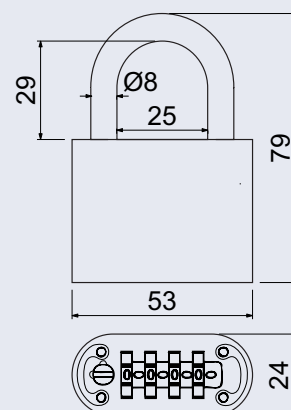

120 Kč
145 Kč vč. DPH

RK.ZAR.001

- Nerezová dveřní zarážka
- Montáž do podlahy
- Balení vč. montážního materiálu

Výška/průměr: 24/43 mm

Hmotnost netto:

0,07 kg

Povrch:

- měď (MD)

Hmotnost netto:

0,22 kg

Obj. kód	Název	Cena
0758-43600	RV.02.CRN	270 Kč

315 Kč
381 Kč vč. DPH

RV.GOLEM.84

- Ocelový visací zámek s ochrannou rozetou proti odvrtání vložky.
- Třmen zámku HARDENED.
- Vložka zámku se šodpruženými stavítky.

Rozměr vnější š/v/h:
75 x 95 x 37 mm
Rozměr vnitřní š/v/h:
70 x 78 x 32 - 12 mm
Síla materiálu: 2,5 mm
Hmotnost netto: 0,25 kg
Barva: černá

Obj. kód	Název	Cena
0858-43570	KB.G9	390 Kč

710 Kč
859 Kč vč. DPH

Balení vč. 4 ks šroubů a 4 ks hmoždinek.
Rozměr vnější š/v/h:
92 x 134 x 72 mm
Rozměr vnitřní š/v/h:
77 x 110 x 39 - 22 mm
Síla materiálu: 3,2 mm
Hmotnost netto: 0,63 kg
Barva: šedo - černá

Obj. kód	Název	Cena
0858-43587	KB.G11	710 Kč