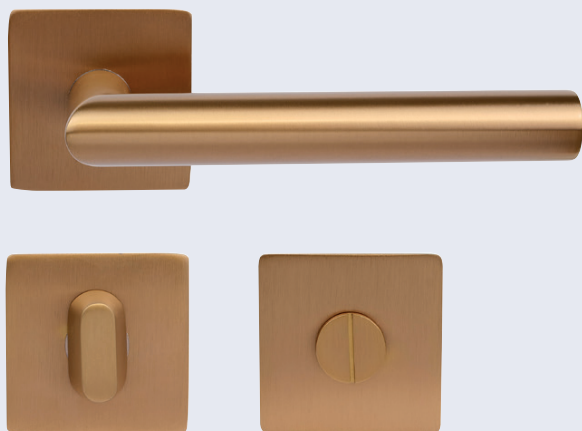

od 760 Kč
920 Kč vč. DPH

RK.CML-FORM

Hmotnost netto:

- BB/PZ – 0,51 kg
- WC – 0,63 kg

Povrch:

- měď (MD)