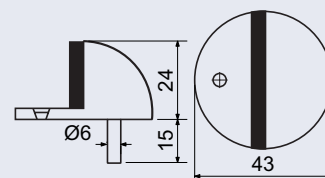

120 Kč
145 Kč vč. DPH

RK.ZAR.001

- Nerezová dveřní zarážka
- Montáž do podlahy
- Balení vč. montážního materiálu

Výška/průměr: 24/43 mm

Hmotnost netto:

0,07 kg

Povrch:

- měď (MD)

Rozměr vnější š/v/h:
75 x 95 x 37 mm
Rozměr vnitřní š/v/h:
70 x 78 x 32 - 12 mm
Síla materiálu: 2,5 mm
Hmotnost netto: 0,25 kg
Barva: černá

Obj. kód	Název	Cena
0858-43570	KB.G9	390 Kč

710 Kč
859 Kč vč. DPH

Balení vč. 4 ks šroubů a 4 ks hmoždinek.
Rozměr vnější š/v/h:
92 x 134 x 72 mm
Rozměr vnitřní š/v/h:
77 x 110 x 39 - 22 mm
Síla materiálu: 3,2 mm
Hmotnost netto: 0,63 kg
Barva: šedo - černá

Obj. kód	Název	Cena
0858-43587	KB.G11	710 Kč