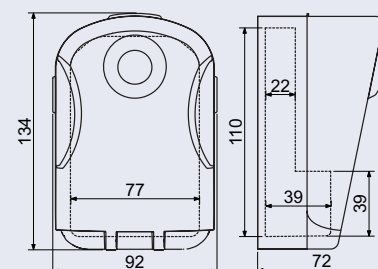

Rozměr vnější š/v/h:
75 x 95 x 37 mm
Rozměr vnitřní š/v/h:
70 x 78 x 32 - 12 mm
Síla materiálu: 2,5 mm
Hmotnost netto: 0,25 kg
Barva: černá

Obj. kód	Název	Cena
0858-43570	KB.G9	390 Kč

710 Kč
859 Kč vč. DPH

Balení vč. 4 ks šroubů a 4 ks hmoždinek.
Rozměr vnější š/v/h:
92 x 134 x 72 mm
Rozměr vnitřní š/v/h:
77 x 110 x 39 - 22 mm
Síla materiálu: 3,2 mm
Hmotnost netto: 0,63 kg
Barva: šedo - černá

Obj. kód	Název	Cena
0858-43587	KB.G11	710 Kč