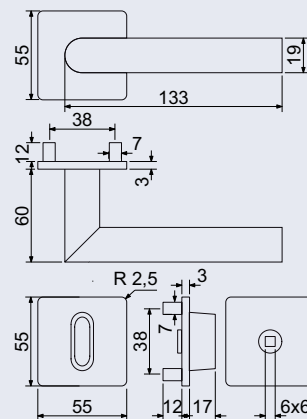

Obj. kód	Název	Pár/kus	Cena
0357-43556	RK.CML-FORM.PZ.MD	v páru	760 Kč
0357-43549	RK.CML-FORM.BB.MD	v páru	760 Kč
0357-43563	RK.CML-FORM.WC.MD	v páru	930 Kč

120 Kč
145 Kč vč. DPH

RK.ZAR.001

- Nerezová dveřní zarážka
- Montáž do podlahy
- Balení vč. montážního materiálu

Výška/průměr: 24/43 mm

Hmotnost netto:

0,07 kg