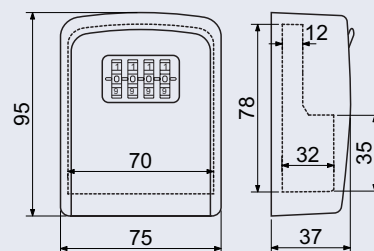

Hmotnost netto: 0,94 kg

- Balení vč. 5 ks klíčů.

Obj. kód	Název	Cena
0758-43594	RV.GOLEM.84	315 Kč

390 Kč
472 Kč vč. DPH

KB.G9

- Bezpečnostní ocelová schránka (depozit) pro uložení klíčů a karet s mechanickým zámekem.
- Nastavení vlastní kombinace, kterou lze kdykoliv změnit.
- 10.000 kombinací zámku. Určeno k fixaci na stěnu.
- Balení vč. 4 ks šroubů a 4 ks hmoždinek.

Rozměr vnější š/v/h:
75 x 95 x 37 mm
Rozměr vnitřní š/v/h:
70 x 78 x 32 - 12 mm
Síla materiálu: 2,5 mm
Hmotnost netto: 0,25 kg
Barva: černá

Obj. kód	Název	Cena
0858-43570	KB.G9	390 Kč

710 Kč
859 Kč vč. DPH

Balení vč. 4 ks šroubů a 4 ks hmoždinek.
Rozměr vnější š/v/h:
92 x 134 x 72 mm
Rozměr vnitřní š/v/h:
77 x 110 x 39 - 22 mm
Síla materiálu: 3,2 mm
Hmotnost netto: 0,63 kg
Barva: šedo - černá

Obj. kód	Název	Cena
0858-43587	KB.G11	710 Kč