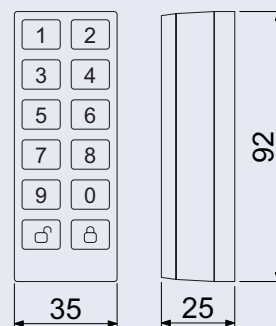

Barva: černá

Materiál: plast ABS

Způsob odemknutí: číselníkem 0-9, + tlačítko odemknutí

BLE (Bluetooth Low Energy): verze 4.2, 2.4GHz, minimální spotřeba energie na Bluetooth komunikaci

Hmotnost balení: 0,10 kg

Součást balení:

1x klávesnice

1x plastový držák klávesnice pro montáž na zeď

1x vrták (5 mm)

4x hmoždinka

4x vrut

2x AAA baterie (životnost cca 1 rok)

Návod