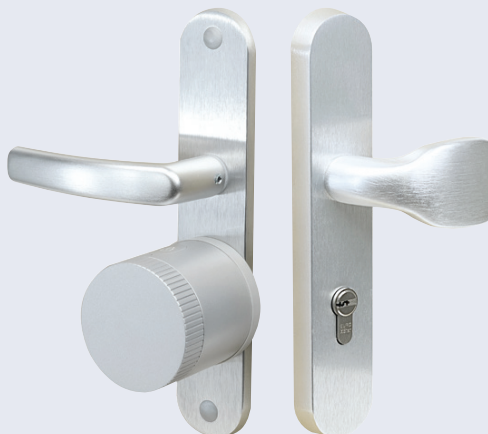

DM.SMARTMOTOR.01.STR

DM.SMARTMOTOR.01.CE

VNITŘNÍ ČÁST VNĚJŠÍ ČÁST

3 700 Kč
4 477 Kč vč. DPH

OVLÁDACÍ TLAČÍTKO
NA TĚLE MOTORU

Digitální motor (DM)

Digitální motor ovládající cylindrickou vložku z vnitřní strany dveří. Vše při zachování bezpečnosti dveří. Není třeba měnit kování a zadlabací zámek.

- Vysoká úroveň bezpečnosti, kybernetická bezpečnost.
- Ideální pro hlavní vstupní dveře bytů, domů, kanceláří, skladů apod.
- Snadná instalace.

Podporuje více způsobů ovládání:

- Zvenku - pomocí aplikace „Tuya Smart“, číselným kódem pomocí klávesnice „DM.KEYPAD.01“.
- Zevnitř - tlačítkem na těle motoru.
- Vzdáleně - pomocí brány Gateway „DM.GATEWAY.01“.

DM.KEYPAD.01

DM.GATEWAY.01

- Nastavení v aplikaci „Tuya Smart“ Vám umožní vstup požadovaným osobám (jejich počet není omezen) s možností příslušných časových oken. Toto vše nastavíte vzdáleně přes aplikaci, i když nejste v blízkosti motoru.
- Veškerá komunikace mezi Gateway, digitálním motorem a aplikací „Tuya Smart“ je šifrována bankovním standardem AES128 bit a šifrováním TLS.
- Společně s motorem je dodávána cylindrická vložka (sloužící především pro nouzové účely – vybití baterie motoru). Pro objednání správného rozměru cylindrické vložky postačí zaměřit její vnější část (dveří). Vnitřní část vložky je dodávána univerzální, v rozsahu 30-70 mm (balení obsahuje 1ks vložky 30-50 mm a 1ks vložky 50-70 mm). Její plochá tyč zajišťuje propojení motoru s ozubem vložky.
- Návod „Jak vybrat správný rozměr cylindrické vložky“ najdete ve spodní části na našem webu <https://www.richter-czech.cz/navody>

Příslušenství:

(není součástí balení)

- Klávesnice „DM.KEYPAD.01“
- Gateway „DM.GATEWAY.01“

Barva: černá, stříbrná

Materiál: plášť z ABS

Způsob odemknutí:

aplikace, klávesnice

Tloušťka dveří: 35-70 mm