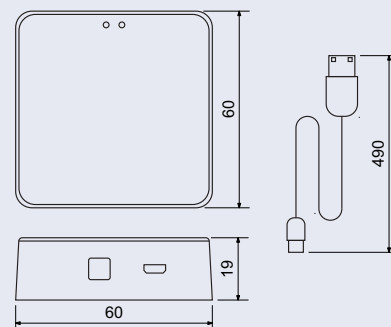

Funkce:

- Řídící centrum chytré domácnosti na standardu ZigBee 3.0 Hub.
- Ovládání z jakéhokoliv místa, kde je dostupný internet.
- Připojení k 2,4GHz Wi-Fi routeru.
- Ovládání až 67 individuálních ZigBee zařízení.
- Připojením zařízení k protokolu Zigbee namísto Wi-Fi významně ušetříte spotřebu energie.
- Bezplatná mobilní aplikace pro zařízení s iOS a Android „Tuya Smart“.
- Gateway potěší velmi jednoduchým zapojením, minimalistickými rozměry a nízkou spotřebou energie (0,3 W - 2,0 W).
- Napájení přes Micro USB kabel (je součástí balení), napájecí zdroj pro napájení ze sítě není součástí balení.

Návod