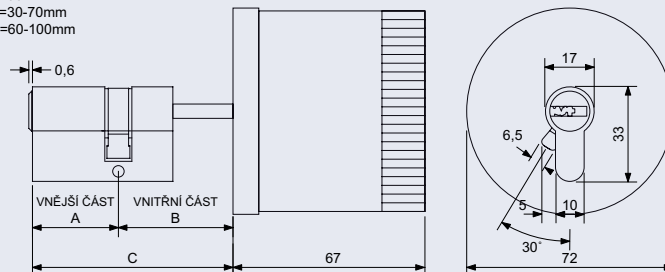

Rozměr vložky:

dle objednané vložky (60-100 mm)

Hmotnost balení: 0,42 kg

Návod

DM.SMARTMOTOR.01.STR-EXR.30/30-70.NI

A=30mm
B=30-70mm
C=60-100mm

Obsah balení:

1x motor, 4ks baterie AA