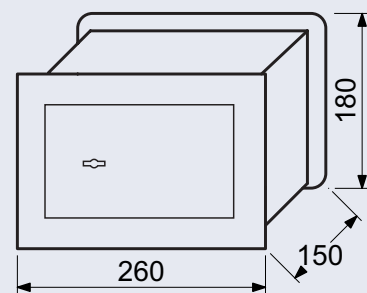

Rozměr vhozu š/v: 337 x 35 mm

- Balení vč. mont. materiálu a 2 ks klíčů.

Síla materiálu:

- tělo, horní kryt 1 mm

- dvířka 0,7 mm

Hmotnost netto: 3,0 kg

Povrch: strukturovaný

Barva: černá matná – CM (RAL9017)

Rozměr vnitřní š/v/h: 240 x 160 x 97 mm

Objem: 3,7 l

Hmotnost netto: 6,1 kg

Síla materiálu:

- dveře 6 mm

- plášť 2 mm

Barva: šedá (RAL7016)

1 590 Kč

Rozměr vnitřní š/v/h: 310 x 210 x 147 mm

Objem: 9,8 l

Hmotnost netto: 9,4 kg

Síla materiálu:

- dveře 6 mm

- plášť 2 mm

Barva: šedá (RAL7016)

2 160 Kč

Rozměr vnější š/v/h: 410 x 382 x 200 mm

Rozměr vnitřní š/v/h: 390 x 363 x 147 mm

Objem: 20,8 l

Hmotnost netto: 16,8 kg

Síla materiálu:

- dveře 6 mm
- plášť 2 mm

Barva: šedá (RAL7016)

3 400 Kč
4 114 Kč vč. DPH