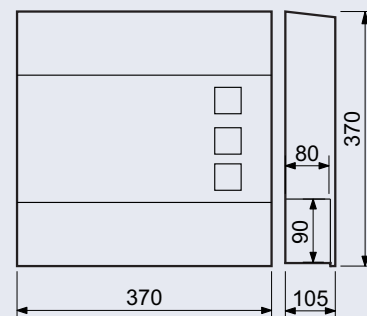

Rozměr vhozu š/v: 337 x 35 mm

- Balení vč. mont. materiálu a 2 ks klíčů.

Síla materiálu:

- tělo, horní kryt 1 mm

- dvířka 0,7 mm

Hmotnost netto: 3,0 kg

Povrch: strukturovaný

Barva: černá matná – CM (RAL9017)

Rozměr vnitřní š/v/h: 240 x 160 x 97 mm

Objem: 3,7 l

Hmotnost netto: 6,1 kg

Síla materiálu:

- dveře 6 mm

- plášť 2 mm

Barva: šedá (RAL7016)

1 590 Kč

Rozměr vnitřní š/v/h: 310 x 210 x 147 mm

Objem: 9,8 l

Hmotnost netto: 9,4 kg

Síla materiálu:

- dveře 6 mm

- plášť 2 mm

Barva: šedá (RAL7016)

2 160 Kč

Rozměr vnější š/v/h: 410 x 382 x 200 mm

Rozměr vnitřní š/v/h: 390 x 363 x 147 mm

Objem: 20,8 l

Hmotnost netto: 16,8 kg

Síla materiálu:

- dveře 6 mm
- plášť 2 mm

Barva: šedá (RAL7016)

3 400 Kč
4 114 Kč vč. DPH