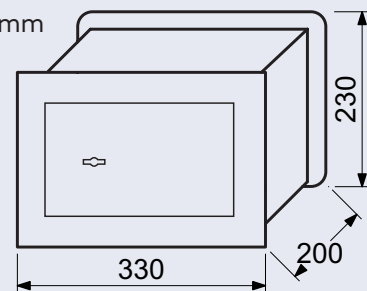

Rozměr vhozu š/v: 337 x 35 mm

- Balení vč. mont. materiálu a 2 ks klíčů.

Síla materiálu:

- tělo, horní kryt 1 mm

- dvířka 0,7 mm

Hmotnost netto: 3,0 kg

Povrch: strukturovaný

Barva: černá matná – CM (RAL9017)

Rozměr vnitřní š/v/h: 240 x 160 x 97 mm

Objem: 3,7 l

Hmotnost netto: 6,1 kg

Síla materiálu:

- dveře 6 mm

- plášť 2 mm

Barva: šedá (RAL7016)

1 590 Kč

Rozměr vnitřní š/v/h: 310 x 210 x 147 mm

Objem: 9,8 l

Hmotnost netto: 9,4 kg

Síla materiálu:

- dveře 6 mm

- plášť 2 mm

Barva: šedá (RAL7016)

2 160 Kč

Rozměr vnější š/v/h: 410 x 382 x 200 mm

Rozměr vnitřní š/v/h: 390 x 363 x 147 mm

Objem: 20,8 l

Hmotnost netto: 16,8 kg

Síla materiálu:

- dveře 6 mm
- plášť 2 mm

Barva: šedá (RAL7016)

3 400 Kč
4 114 Kč vč. DPH