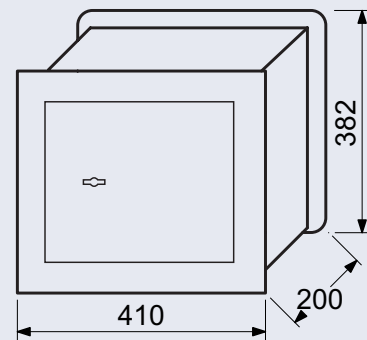

BK.932.G.CM

- Ocelová schránka s okénky z čírého plexiskla, umožňující částečný průhled do jejího vnitřku a tubusem na tiskopisy.
- Možnost kombinace s domovními čísly ve shodném povrchu a barvě.

Rozměr š/v/h: 370 x 370 x 105 mm

Rozměr vhozu š/v: 337 x 35 mm

- Balení vč. mont. materiálu a 2 ks klíčů.

Síla materiálu:

- tělo, horní kryt 1 mm

- dvířka 0,7 mm

Hmotnost netto: 3,0 kg

Povrch: strukturovaný

Barva: černá matná – CM (RAL9017)

Rozměr vnitřní š/v/h: 310 x 210 x 147 mm

Objem: 9,8 l

Hmotnost netto: 9,4 kg

Síla materiálu:

- dveře 6 mm

- plášť 2 mm

Barva: šedá (RAL7016)

2 160 Kč

Rozměr vnější š/v/h: 410 x 382 x 200 mm

Rozměr vnitřní š/v/h: 390 x 363 x 147 mm

Objem: 20,8 l

Hmotnost netto: 16,8 kg

Síla materiálu:

- dveře 6 mm
- plášť 2 mm

Barva: šedá (RAL7016)

3 400 Kč
4 114 Kč vč. DPH