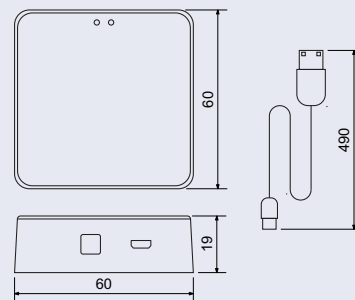

Napájecí zdroj pro napájení ze sítě **není součástí balení.**

790 Kč

956 Kč vč. DPH

Obj. kód	Název	Cena
1152-44799	DM.GATEWAY.01	790,-