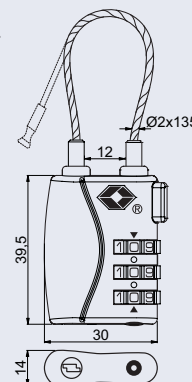

197 Kč

238 Kč vč. DPH

Obj. kód	Název	Cena
0755-45758	RV.TSA.719.CRN	197 Kč
0755-45765	RV.TSA.719.RUZ	197 Kč