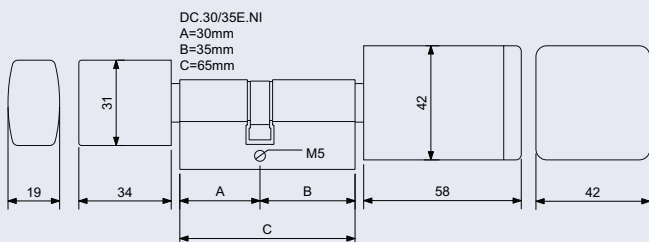

Součást balení:

- 1x cylindrická vožka
- 2x IC karta
- 1x přísavka
- 1x resetovací čip
- 2x imbus (3 a 1,5)
- 1x šroubovák
- 1x baterie CR123A