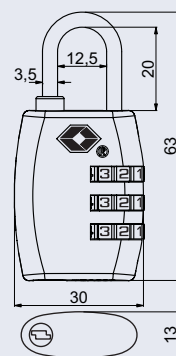

148 Kč

197 Kč vč. DPH

Obj. kód	Název	Cena
0755-45710	RV.TSA.335.CRV	148 Kč
0755-45727	RV.TSA.335.ZEL	148 Kč
0755-45734	RV.TSA.335.MOD	148 Kč
0755-45741	RV.TSA.335.HND	148 Kč