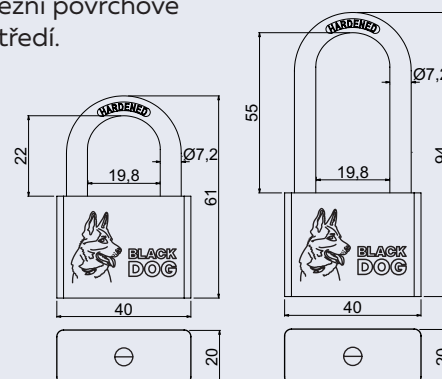

Obj. kód	Název	Cena
0720-44935	RV.BLACKDOG.40	136 Kč
0720-44942	RV.BLACKDOG.40.PL	152 Kč

od 136 Kč

165 Kč vč. DPH