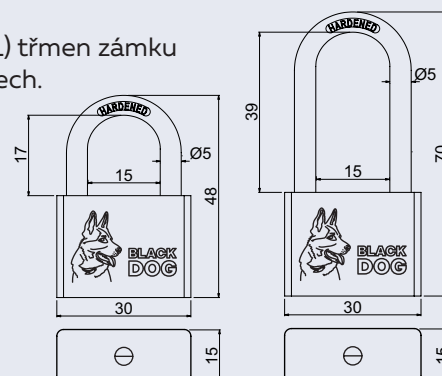

Obj. kód	Název	Cena
0720-44911	RV.BLACKDOG.30	86 Kč
0720-44928	RV.BLACKDOG.30.PL	94 Kč

od 86 Kč

104 Kč vč. DPH