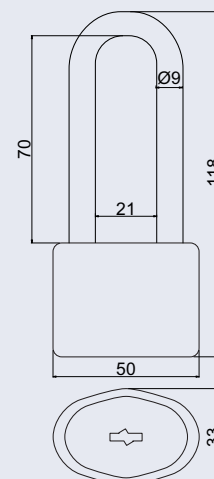

180 Kč

218 Kč vč. DPH

Obj. kód

0720-44904

Název

RV.13.50.PL

Cena

180 Kč