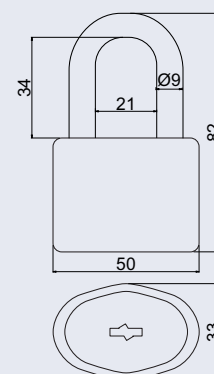

160 Kč

194 Kč vč. DPH

Obj. kód

0720-44836

Název

RV.13.50

Cena

160 Kč