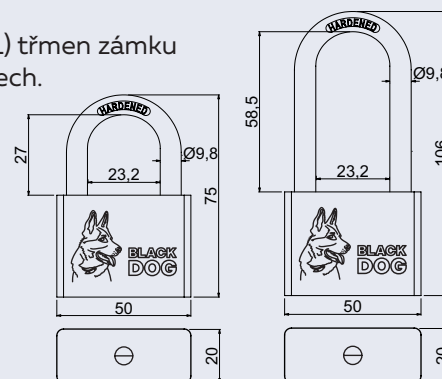

Obj. kód	Název	Cena
0720-44959	RV.BLACKDOG.50	156 Kč
0720-44966	RV.BLACKDOG.50.PL	168 Kč

od 156 Kč

189 Kč vč. DPH