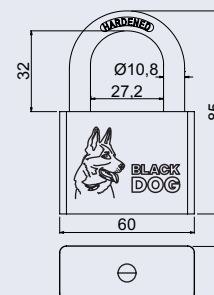

186 Kč

225 Kč vč. DPH

Obj. kód

0720-44973

Název

RV.BLACKDOG.60

Cena

186 Kč