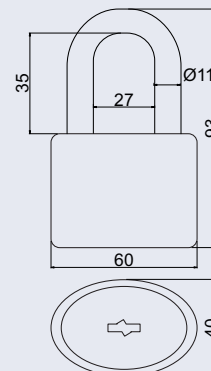

230 Kč

278 Kč vč. DPH

Obj. kód	Název	Cena
0720-44843	RV.14.60	230 Kč

RK.COVER.16.50

Krytka pantu v různých barevných provedení.

Materiál: nerez

Průměr pantu: 15 mm

Váha netto: 0,008 Kg

Povrch:

- matná černá (CE)
- matná nerez (N)
- matná měděná (MD)

- cena za 1 ks