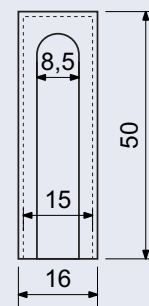

Krytka pantu v různých barevných provedení.

Materiál: nerez

Průměr pantu: 15 mm

Váha netto: 0,008 Kg

Povrch:

- matná černá (CE)
- matná nerez (N)
- matná měděná (MD)

- cena za 1 ks

od 25 Kč