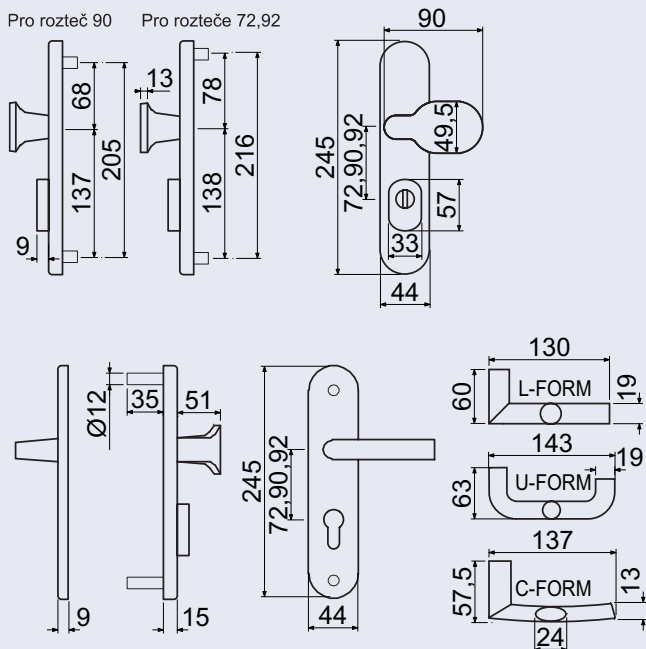

### Hmotnost netto:

- R.701.ZB.72 (90) – 2,04 kg
- R.711.ZB.72 (90) – 1,76 kg
- R.701.ZB.92 – 2,10 kg
- R.711.ZB.92 – 1,76 kg

**Povrch:** matná nerez (N), matná černá (CE)

### Dodáváno pro rozteče a tloušťky dveří

Rozteč	Tloušťka dveří
72 mm	40–55 mm
90 mm	40–55 mm
92 mm	66–80 mm

Pro svorníky o jiné tloušťce dveří, než je uvedeno v tabulce, je NUTNÉ doobjednat prodlužovací sadu, viz Katalog dílů.

Pro rozteč 90 Pro rozteče 72,92

sleva od 430 Kč

520 Kč vč. DPH

Obj. kód	Název	Původní cena	Nová cena
0157-29864	R.701.ZB.72.N.TB3	2-270,-	1840,-
0157-29871	R.701.ZB.90.N.TB3	2-270,-	1840,-
0157-29888	R.701.ZB.92.N.TB3	2-270,-	1840,-
0157-40234	R.701.ZB.72.CE.TB3	2-320,-	1890,-
0157-40241	R.701.ZB.90.CE.TB3	2-320,-	1890,-
0157-40258	R.701.ZB.92.CE.TB3	2-320,-	1890,-
0157-29895	R.711.ZB.72.N.TB3	2-270,-	1840,-
0157-29901	R.711.ZB.90.N.TB3	2-270,-	1840,-
0157-29918	R.711.ZB.92.N.TB3	2-270,-	1840,-
0157-40265	R.711.ZB.72.CE.TB3	2-275,-	1890,-
0157-40272	R.711.ZB.90.CE.TB3	2-320,-	1890,-
0157-40289	R.711.ZB.92.CE.TB3	2-320,-	1890,-