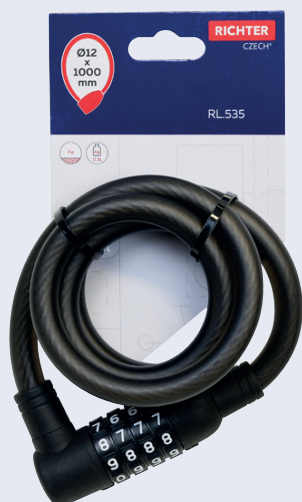

### RL.585.10x1000.CRN

- Ocelový lankový zámek se zadním červeným světlem.
- Světlo se 3 režimy (2x blikání a 1x stálého svícení).
- Vložka zámku s 10 odpruženými lamelami.
- Balení vč. 2 ks klíčů a držáku na kolo.

### RL.567.8x1800

- Ocelový kódový lankový zámek.
- Nastavení vlastní kombinace, kterou lze kdykoliv změnit.
- 10.000 kombinací zámku.

**Hmotnost netto:**

- 0,26 kg

**Barva:**

- matná černá
- matná červená
- matná modrá
- matná zelená
- matná růžová
- matná žlutá

### RL.535.12x1000.CRN

- Ocelový kódový lankový zámek.
- Nastavení vlastní kombinace, kterou lze kdykoliv změnit.
- 10.000 kombinací zámku.

**Hmotnost netto:** 0,29 kg

**Barva:**

- matná černá

**149 Kč**

180 Kč vč. DPH

## RT.255.22x1500.CRN

- Ocelový válečkový zámek se světlem v klíči.
- Vložka zámku s 10 odpruženými lamelami a krytem proti vniknutí nečistot.
- Balení vč. 2 ks klíčů (1x se světlem).

**Hmotnost netto:**