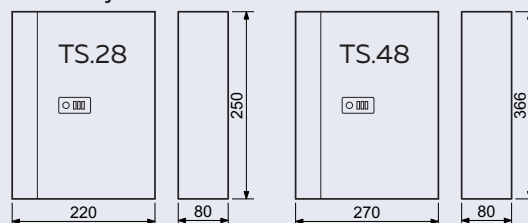

TS

- Ocelová skříň na klíče s kódovým zámekem. 1.000 kombinací zámku.
- Obsahuje barevné jmenovky a kroužky na klíče. Balení vč. mont. materiálu.

Hmotnost netto: TS.28.AM – 1,14 kg; TS.48.AM – 1,83 kg

Počet háků:

- TS.28.AM – 28 háků (4 různé barvy jmenovek á 6 ks/barva)
- TS.48.AM – 48 háků (6 různých barev jmenovek á 8 ks/barva)

Barva: antracit matná