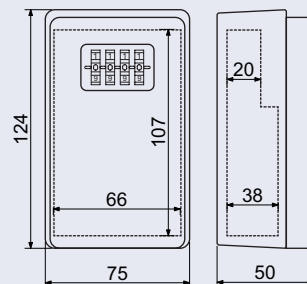

**Rozměr š/v/h:** 310 x 345 x 115 mm

**Rozměr vhozu š/v:** 303 x 28 mm

- Balení vč. mont. materiálu a 2 ks klíčů.

**Síla materiálu:** 0,9 mm

**Hmotnost netto:** 2,32 kg

**Povrch:** strukturovaný

**Barva:** nerez matná (N)

**Rozměr š/v/h:** 310 x 345 x 115 mm

**Rozměr vhozu š/v:** 303 x 28 mm

- Balení vč. mont. materiálu a 2 ks klíčů.

**Síla materiálu:** 0,9 mm

**Hmotnost netto:** 2,28 kg

**Povrch:** strukturovaný

**Barva:** antracit matná – AM (RAL7016)

**Rozměr vnější š/v/h:** 75 x 124 x 50 mm

**Rozměr vnitřní š/v/h:**

- 66 x 107 (karta)
- 66 x 70 (klíče) x 38 mm

**Síla materiálu:** 2,2 mm

**Hmotnost netto:** 0,32 kg

**Barva:** černo – šedá

**420 Kč**

508 Kč vč. DPH

**Rozměr vnější š/v/h:**

75 x 124 x 50 mm

**Rozměr vnitřní š/v/h:**

- 66 x 107 (karta)
- 66 x 70 (klíče) x 38 mm

**Síla materiálu:** 2,2 mm

**Hmotnost netto:** 0,36 kg

**Barva:** černo – šedá

**470 Kč**