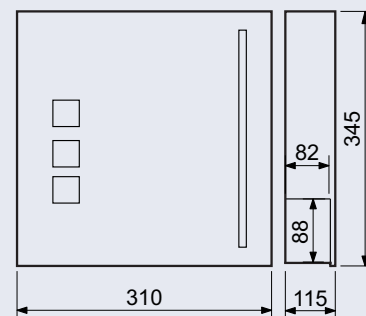

**Rozměr š/v/h:** 310 x 345 x 115 mm

**Rozměr vhozu š/v:** 303 x 28 mm

- Balení vč. mont. materiálu a 2 ks klíčů.

**Síla materiálu:** 0,9 mm

**Hmotnost netto:** 2,32 kg

**Povrch:** strukturovaný

**Barva:** nerez matná (N)

**Rozměr š/v/h:** 310 x 345 x 115 mm

**Rozměr vhozu š/v:** 303 x 28 mm

- Balení vč. mont. materiálu a 2 ks klíčů.

**Síla materiálu:** 0,9 mm

**Hmotnost netto:** 2,28 kg

**Povrch:** strukturovaný

**Barva:** antracit matná – AM (RAL7016)

**Rozměr vnější š/v/h:** 75 x 124 x 50 mm

**Rozměr vnitřní š/v/h:**

- 66 x 107 (karta)
- 66 x 70 (klíče) x 38 mm

**Síla materiálu:** 2,2 mm

**Hmotnost netto:** 0,32 kg

**Barva:** černo – šedá

**420 Kč**

508 Kč vč. DPH

**Rozměr vnější š/v/h:**

75 x 124 x 50 mm

**Rozměr vnitřní š/v/h:**

- 66 x 107 (karta)
- 66 x 70 (klíče) x 38 mm

**Síla materiálu:** 2,2 mm

**Hmotnost netto:** 0,36 kg

**Barva:** černo – šedá

**470 Kč**