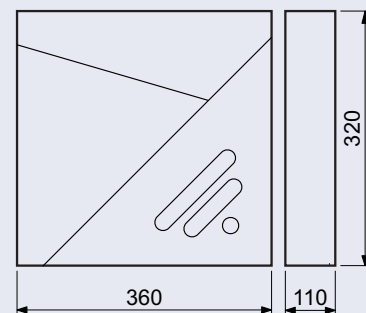

Obj. kód	Název	Cena
0871-47783	BK.509.G.AM	935 Kč