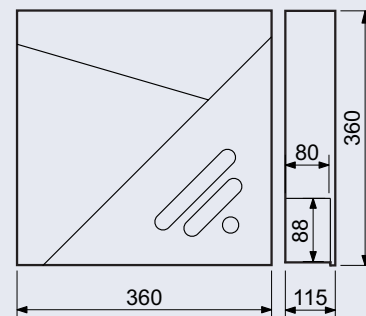

1 035 Kč

1 252 Kč vč. DPH

Obj. kód	Název	Cena
0871-47790	BK.506.G.AM	1 035 Kč