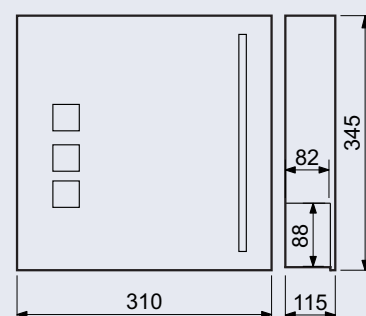

**Rozměr š/v/h:** 310 x 345 x 115 mm

**Rozměr vhozu š/v:** 303 x 28 mm

- Balení vč. mont. materiálu a 2 ks klíčů.

**Síla materiálu:** 0,9 mm

**Hmotnost netto:** 2,32 kg

**Povrch:** strukturovaný

**Barva:** nerez matná (N)

**Rozměr š/v/h:** 310 x 345 x 115 mm

**Rozměr vhozu š/v:** 303 x 28 mm

- Balení vč. mont. materiálu a 2 ks klíčů.

**Síla materiálu:** 0,9 mm

**Hmotnost netto:** 2,28 kg

**Povrch:** strukturovaný

**Barva:** antracit matná – AM (RAL7016)

**Rozměr vnější š/v/h:** 75 x 124 x 50 mm

**Rozměr vnitřní š/v/h:**

- 66 x 107 (karta)
- 66 x 70 (klíče) x 38 mm

**Síla materiálu:** 2,2 mm

**Hmotnost netto:** 0,32 kg

**Barva:** černo – šedá

**420 Kč**

508 Kč vč. DPH

**Rozměr vnější š/v/h:**

75 x 124 x 50 mm

**Rozměr vnitřní š/v/h:**

- 66 x 107 (karta)
- 66 x 70 (klíče) x 38 mm

**Síla materiálu:** 2,2 mm

**Hmotnost netto:** 0,36 kg

**Barva:** černo – šedá

**470 Kč**