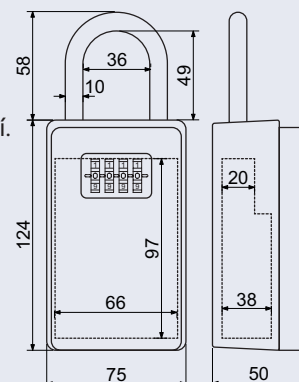

**Rozměr š/v/h:** 310 x 345 x 115 mm

**Rozměr vhozu š/v:** 303 x 28 mm

- Balení vč. mont. materiálu a 2 ks klíčů.

**Síla materiálu:** 0,9 mm

**Hmotnost netto:** 2,32 kg

**Povrch:** strukturovaný

**Barva:** nerez matná (N)

**Rozměr vnější š/v/h:** 75 x 124 x 50 mm

**Rozměr vnitřní š/v/h:**

- 66 x 107 (karta)
- 66 x 70 (klíče) x 38 mm

**Síla materiálu:** 2,2 mm

**Hmotnost netto:** 0,32 kg

**Barva:** černo – šedá

**420 Kč**

508 Kč vč. DPH

**Rozměr vnější š/v/h:**

75 x 124 x 50 mm

**Rozměr vnitřní š/v/h:**

- 66 x 107 (karta)
- 66 x 70 (klíče) x 38 mm

**Síla materiálu:** 2,2 mm

**Hmotnost netto:** 0,36 kg

**Barva:** černo – šedá

**470 Kč**