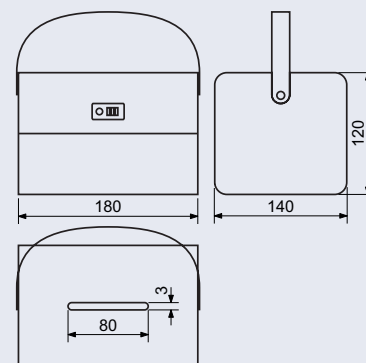

490 Kč

593 Kč vč. DPH

Obj. kód	Název	Cena
0871-47820	CB.2301.HND	490 Kč
0871-47837	CB.2301.ZEL	490 Kč