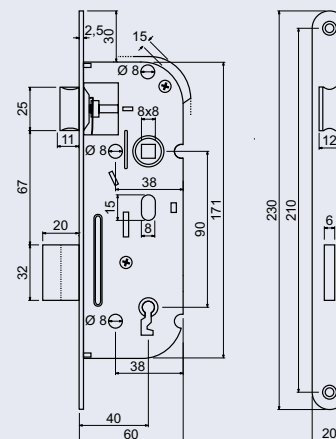

Povrch čela:

- bílý pozink
- černá (CE)

od 202 Kč
244 Kč vč. DPH

Obj. kód	Název	Cena
0238-38033	Z.301-PZ.90/40/20.PL	202 Kč
0238-41651	Z.301-PZ.90/40/20.PL.CE	282 Kč

Z.301-BB.90/40/20.PL(CE)

- Zadlabací zámek pro tvarový klíč – BB.
- Střelka oboustranná – pravolevá, bez převodu.
- Závora jednozápadová.
- Balení vč. 2 ks klíče.

Hmotnost netto:

- 0,37 kg

Povrch čela:

- bílý pozink
- černá (CE)

od 202 Kč
244 Kč vč. DPH

Obj. kód	Název	Cena
0238-38026	Z.301-BB.90/40/20.PL	202 Kč
0238-41644	Z.301-BB.90/40/20.PL.CE	282 Kč

Z.301-WC.90/40/20.PL(CE)

- Zadlabací zámek pro WC klíčku – WC.
- Střelka oboustranná – pravolevá, bez převodu.
- Závora jednozápadová

Hmotnost netto:

- 0,33 kg

Povrch čela:

- bílý pozink
- černá (CE)

od 202 Kč
244 Kč vč. DPH

Obj. kód	Název	Cena
0238-46366	Z.301-WC.90/40/20.PL	202 Kč
0238-46472	Z.301-WC.90/40/20.PL.CE	282 Kč

**RN.75L**

- Nerezové číslo v plochém „2D“ provedení.
- Montáž lepením pomocí oboustrannné lepicí pásky „3M“.
- Vhodné pro středně hrubé a hladké povrchy.
- Balení vč. oboustrannné lepicí pásky „3M“.

Výška: 75 mm**Povrch:** měď (MD)