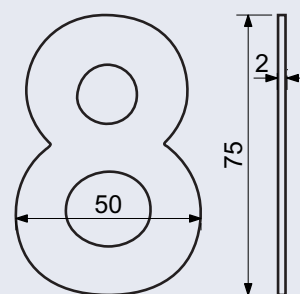

**RN.75L**

- Nerezové číslo v plochém „2D“ provedení.
- Montáž lepením pomocí oboustrannné lepicí pásky „3M“.
- Vhodné pro středně hrubé a hladké povrchy.
- Balení vč. oboustrannné lepicí pásky „3M“.

Výška: 75 mm**Povrch:** měď (MD)