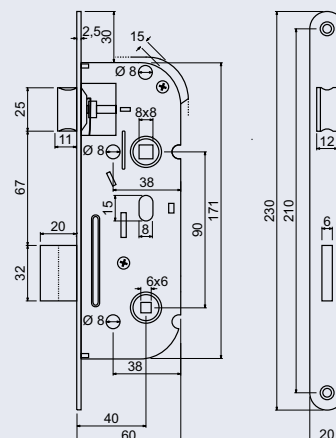

- Zadlabací zámek pro WC klíčku – WC.
- Střelka oboustranná – pravolevá, bez převodu.
- Závora jednozápadová

Hmotnost netto:

- 0,33 kg

Povrch čela:

- bílý pozink
- černá (CE)

od 202 Kč
244 Kč vč. DPH

Obj. kód	Název	Cena
0238-46366	Z.301-WC.90/40/20.PL	202 Kč
0238-46472	Z.301-WC.90/40/20.PL.CE	282 Kč

**RN.75L**

- Nerezové číslo v plochém „2D“ provedení.
- Montáž lepením pomocí oboustrannné lepicí pásky „3M“.
- Vhodné pro středně hrubé a hladké povrchy.
- Balení vč. oboustrannné lepicí pásky „3M“.

Výška: 75 mm**Povrch:** měď (MD)