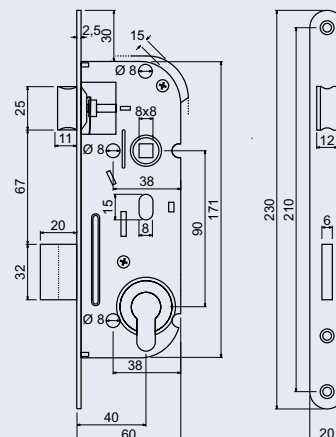

Z.301-PZ.90/40/20.PL(CE)

- Zadlabací zámek pro cylindrickou vložku – PZ.
- Střelka oboustranná – pravolevá, s převodem.
- Závora dvouzápadová.
- Balení vč. 1 ks jistícího šroubu.

Hmotnost netto:

- 0,34 kg

Povrch čela:

- bílý pozink
- černá (CE)

od 202 Kč
244 Kč vč. DPH

Obj. kód	Název	Cena
0238-38033	Z.301-PZ.90/40/20.PL	202 Kč
0238-41651	Z.301-PZ.90/40/20.PL.CE	282 Kč

Z.301-BB.90/40/20.PL(CE)

- Zadlabací zámek pro tvarový klíč – BB.
- Střelka oboustranná – pravolevá, bez převodu.
- Závora jednozápadová.
- Balení vč. 2 ks klíče.

Hmotnost netto:

- 0,37 kg

Povrch čela:

- bílý pozink
- černá (CE)

od 202 Kč
244 Kč vč. DPH

Obj. kód	Název	Cena
0238-38026	Z.301-BB.90/40/20.PL	202 Kč
0238-41644	Z.301-BB.90/40/20.PL.CE	282 Kč

Z.301-WC.90/40/20.PL(CE)

**RN.75L**

- Nerezové číslo v plochém „2D“ provedení.
- Montáž lepením pomocí oboustrannné lepicí pásky „3M“.
- Vhodné pro středně hrubé a hladké povrchy.
- Balení vč. oboustrannné lepicí pásky „3M“.

Výška: 75 mm**Povrch:** měď (MD)