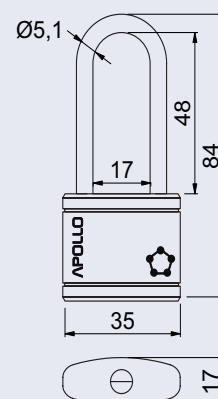

Barva:

- černá

65 Kč
79 Kč vč. DPH

Obj. kód	Název	Cena
0719-45581	RV.APOLLO.35.PL.CRN	65 Kč