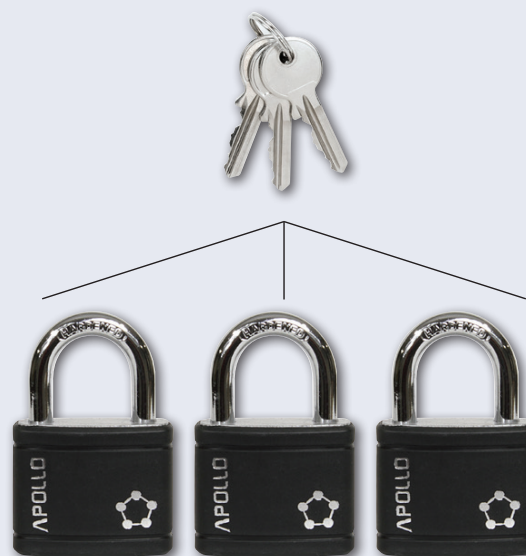

RV.APOLLO.35

- Ocelový visací zámek na společný uzávěr – SU.
- Práškově lakované těleso zámku s plastovým krytem.
- Třmen zámku HARDENED, jištěný ve dvou bodech.
- Zamykání bez klíče – zatlačením třmenu. Ø5,1
- Vložka zámku s 5 odpruženými stavítky.
- Balení vč. 3 ks klíčů.

RV.APOLLO.35.PL.CRN

- Ocelový visací zámek.
- Prodloužený (PL) třmen HARDENED, jištěný ve dvou bodech.
- Práškově lakované těleso zámku s plastovým krytem.
- Zamykání bez klíče – zatlačením třmenu.
- Vložka zámku s 5 odpruženými stavítky.
- Balení vč. 3 ks klíčů.

Hmotnost netto:

- 0,10 kg

Barva:

- černá

65 Kč
79 Kč vč. DPH

| Obj. kód | Název | Cena |
|------------|---------------------|-------|
| 0719-45581 | RV.APOLLO.35.PL.CRN | 65 Kč |

RV.APOLLO.40

- Ocelový visací zámek na společný uzávěr – SU.
- Práškově lakované těleso zámku s plastovým krytem.
- Třmen zámku HARDENED, jištěný ve dvou bodech.
- Zamykání bez klíče – zatlačením třmenu. Ø6,2
- Vložka zámku s 5 odpruženými stavítky.
- Balení vč. 3 ks klíčů.

RV.APOLLO.40.SET2+1PL.CRN

- Ocelový visací zámek na společný uzávěr – SU.
- Práškově lakované těleso zámku s plastovým krytem.
- 2x třmen zámku 1x prodloužený (PL) třmen zámku HARDENED, jištěný ve dvou bodech.
- Zamykání bez klíče – zatlačením třmenu.
- Vložka zámku s 5 odpruženými stavítky.
- Balení vč. 6 ks klíčů.