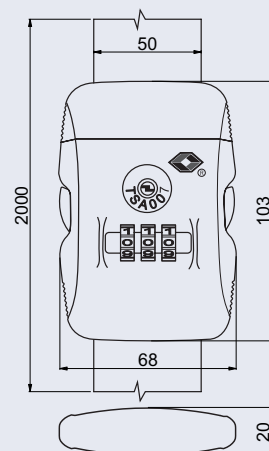

Rozměr popruhu š/d: 50 x 2000 mm

Materiál: syntetická látka a tvrzený plast

Hmotnost netto: 0,07 kg

Barva:

černo- červená

černo – šedá

barvy duhy

Distributed by Just Travel Goods Company Limited.