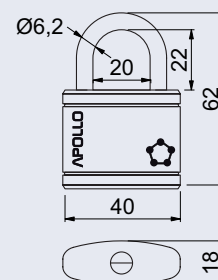

Barva:

- černá

72 Kč
87 Kč vč. DPH