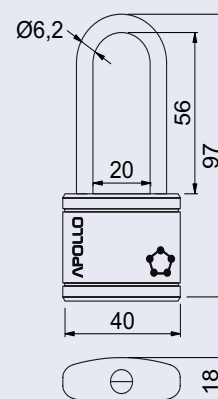

RV.APOLLO.40.PL.CRN

- Ocelový visací zámek.
- Prodloužený (PL) třmen HARDENED, jištěný ve dvou bodech.
- Práškově lakované těleso zámku s plastovým krytem.
- Zamykání bez klíče – zatlačením třmenu.
- Vložka zámku s 5 odpruženými stavítky.
- Balení vč. 3 ks klíčů.

Hmotnost netto:

- 0,15 kg