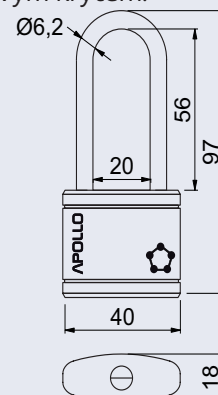

RV.APOLLO.40.SET2+1PL.CRN

- Ocelový visací zámek na společný uzávěr – SU.
- Práškově lakované těleso zámku s plastovým krytem.
- 2x třmen zámku 1x prodloužený (PL) třmen zámku HARDENED, jištěný ve dvou bodech.
- Zamykání bez klíče – zatlačením třmenu.
- Vložka zámku s 5 odpruženými stavítky.
- Balení vč. 6 ks klíčů.

Hmotnost netto:

- SET 0,42 kg

Barva:

- černá

237 Kč

287 Kč vč. DPH

Obj. kód	Název	Cena
0719-45703	RV.APOLLO.40.SET2+1PL.CRN	237 Kč