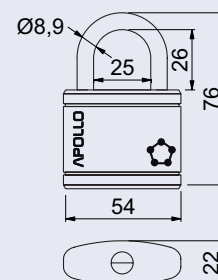

RV.APOLLO.54

- Ocelový visací zámek na společný uzávěr – SU.
- Práškově lakované těleso zámku s plastovým krytem.
- Třmen zámku HARDENED, jištěný ve dvou bodech.
- Zamykání bez klíče – zatlačením třmenu.
- Vložka zámku s 6 odpruženými stavítky.
- Balení vč. 3 ks klíčů.