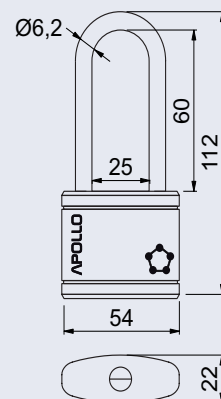

RV.APOLLO.54.PL.CRN

- Ocelový visací zámek.
- Prodloužený (PL) třmen HARDENED, jištěný ve dvou bodech.
- Práškově lakované těleso zámku s plastovým krytem.
- Zamykání bez klíče – zatlačením třmenu.
- Vložka zámku s 6 odpruženými stavítky.
- Balení vč. 3 ks klíčů.

Hmotnost netto:

- 0,30 kg

Barva:

- černá

104 Kč

126 Kč vč. DPH

Obj. kód	Název	Cena
0719-45604	RV.APOLLO.54.PL.CRN	104 Kč

RV.TSA.319

- Kódový, cestovní TSA popruh na zavazadla.
- Certifikace TSA umožňuje letištní kontrole otevření zámku bez poškození.
- Nastavení vlastní kombinace, kterou lze kdykoliv změnit.
- 1.000 kombinací zámku.

Rozměr popruhu š/d: 50 x 2000 mm

Materiál: syntetická látka a tvrzený plast

Hmotnost netto: 0,07 kg