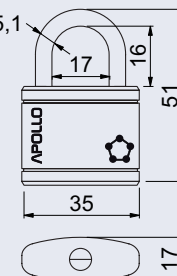

67 Kč
81 Kč vč. DPH

Obj. kód	Název	Cena
0719-45611	RV.APOLLO.35.CRN.SU1	67 Kč
0719-45628	RV.APOLLO.35.CRN.SU2	67 Kč
0719-45635	RV.APOLLO.35.CRN.SU3	67 Kč