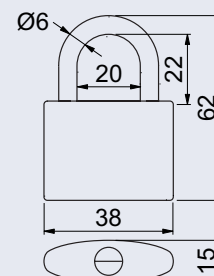

94 Kč

114 Kč vč. DPH

Obj. kód

0719-31850

Název

RV.OVAL.38.JU2

Cena

94 Kč