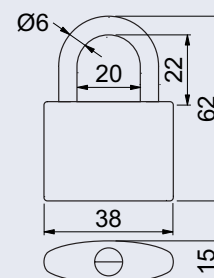

Hmotnost netto:

- 0,12 kg

Barva:

- barevný potisk (pruhy)

94 Kč

114 Kč vč. DPH

Obj. kód

0719-45826