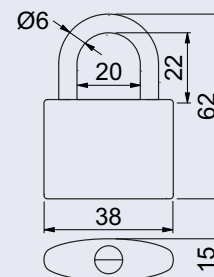

Hmotnost netto:

- 0,12 kg

Barva:

- barevný potisk (čísla)

94 Kč

114 Kč vč. DPH

Obj. kód

0719-45833