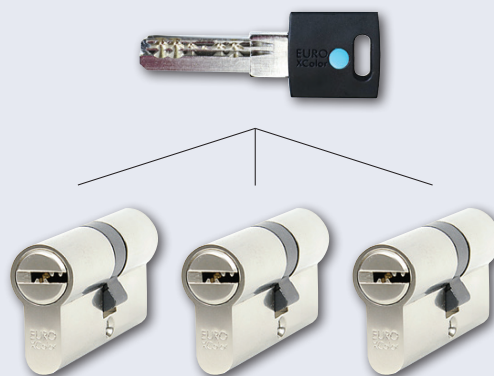

EURO XCOLOR

- Certifikováno dle EN 1303 kap. 7.

1 5 0 B 0 0 3 0

- Stavební 6stavítková vložka.
- Oboustranný důlkový klíč s barevnými piny pro snadné rozlišení.
- 30.320 reálných kombinací klíče.
- Průmyslový vzor hlavy klíče.

od 270 Kč
327 Kč vč. DPH

Vložka je vyráběna v provedení:

- oboustranná, knoflíková (K), společný uzávěr – SU s prostupovou spojkou (BSZ), set 3 vložek (SET3).
- Volně kopírovatelný klíč.

Materiál vložky a klíčů: mosaz

Povrch: matný nikl (NI)

Balení obsahuje:

Stavební vložka – 5 ks klíčů a 2 ks šroubů 50+60 mm
SET3 – 15 ks klíčů a 10 ks šroubů 50+60 mm

VLOŽKA S PROSTUPOVOU SPOJKOU - BSZ

- Standardně jsou vložky dodávány v krabičce.
- Možnost objednání v transparentním blistru + 9,-Kč/ks.

SPOLEČNÝ UZÁVĚR - SU

Oboustranná vložka – nové rozměry

Obj.kód	Název	Cena
0661-45369	EC.35/50.NI	300,-
0661-45376	EC.35/55.NI	310,-
0661-45383	EC.40/55.NI	320,-
0661-45390	EC.45/45.NI	310,-
0661-45406	EC.45/50.NI	320,-