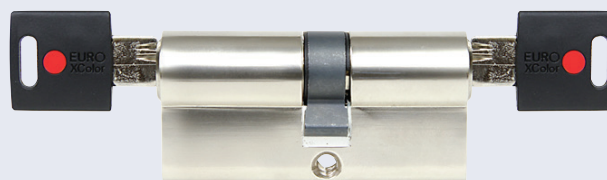

EURO XCOLOR

- Certifikováno dle EN 1303 kap. 7.

1 5 0 B 0 0 3 0

- Stavební 6stavítková vložka.
- Oboustranný důlkový klíč s barevnými piny pro snadné rozlišení.
- 30.320 reálných kombinací klíče.
- Průmyslový vzor hlavy klíče.

od 270 Kč
327 Kč vč. DPH

Vložka je vyráběna v provedení:

- oboustranná, knoflíková (K), společný uzávěr – SU s prostupovou spojkou (BSZ), set 3 vložek (SET3).
- Volně kopírovatelný klíč.

Materiál vložky a klíčů: mosaz

Povrch: matný nikl (NI)

Balení obsahuje:

Stavební vložka – 5 ks klíčů a 2 ks šroubů 50+60 mm
SET3 – 15 ks klíčů a 10 ks šroubů 50+60 mm

VLOŽKA S PROSTUPOVOU SPOJKOU - BSZ

- Standardně jsou vložky dodávány v krabičce.
- Možnost objednání v transparentním blistru + 9,-Kč/ks.

SPOLEČNÝ UZÁVĚR - SU

Oboustranná vložka – nové rozměry

Obj.kód	Název	Cena
0661-45369	EC.35/50.NI	300,-
0661-45376	EC.35/55.NI	310,-
0661-45383	EC.40/55.NI	320,-
0661-45390	EC.45/45.NI	310,-
0661-45406	EC.45/50.NI	320,-